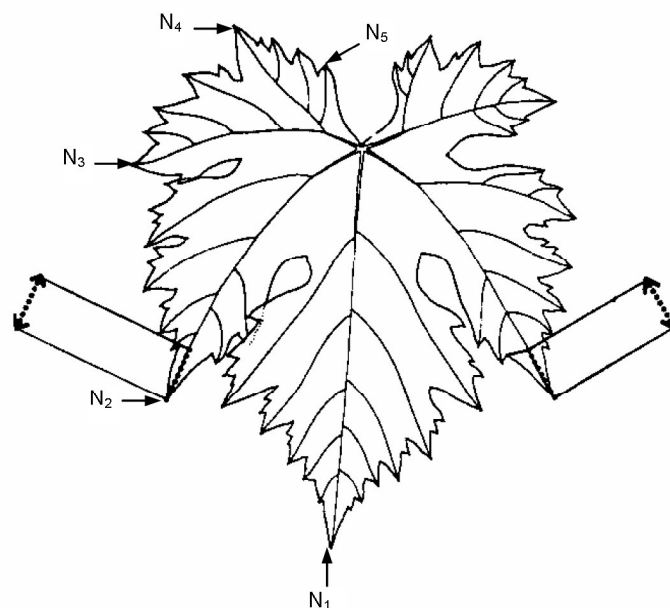

Carattere:	Foglia adulta: lunghezza del dente di N ₂	Code N° OIV 612
Caractère:	Feuille adulte: longueur de la dent de N ₂	
Merkmal:	Ausgewachsenes Blatt: Länge des Zahnes von N ₂	
Characteristic:	Mature leaf: length of tooth of N ₂	
Carácter:	Hoja adulta: longitud del diente de N ₂	

Livelli di espressione / Notation / Bonitierung / Notes / Notación:

1	3	5	7	9
molto corto	corto	medio	lungo	molto lungo
très courte	courte	moyenne	longue	très longue
sehr kurz	kurz	mittel	lang	sehr lang
very short	short	medium	long	very long
muy corto	corto	medio	largo	muy largo
fino a circa 6 mm	circa 10 mm	circa 14 mm	circa 18 mm	circa 22 mm e oltre
jusqu'à environ 6 mm	environ 10 mm	environ 14 mm	environ 18 mm	environ 22 mm et plus
bis etwa 6 mm	etwa 10 mm	etwa 14 mm	etwa 18 mm	etwa 22 mm und mehr
up to about 6 mm	about 10 mm	about 14 mm	about 18 mm	about 22 mm and more
hasta unos 6 mm	unos 10 mm	unos 14 mm	unos 18 mm	unos 22 mm y más

Varietà di riferimento / Exemples de variétés / Beispielsorten / Example varieties / Ejemplos de variedades:

1	3	5	7	9

Indicazioni / Définitions / Definitionen / Definitions / Indicaciones:

- I:** Misura su almeno 10 foglie adulte del terzo mediano di parecchi germogli sui due lati della foglia: lunghezza del dente di N₂.
- F:** A mesurer sur au moins 10 feuilles adultes du tiers médian de plusieurs rameaux sur les deux côtés de la feuille: longueur de la dent de N₂.
- D:** Messung an mindestens 10 ausgewachsenen Blättern vom mittleren Drittel mehrerer Triebe an beiden Blatthälften: Zahnlänge von N₂.
- E:** To be measured on at least 10 mature leaves from the middle third of several shoots on both halves of the leaf: length of tooth of N₂.
- S:** A medir sobre al menos 10 hojas adultas del tercio medio de varios pámpanos en ambos lados de la hoja: longitud del diente de N₂.